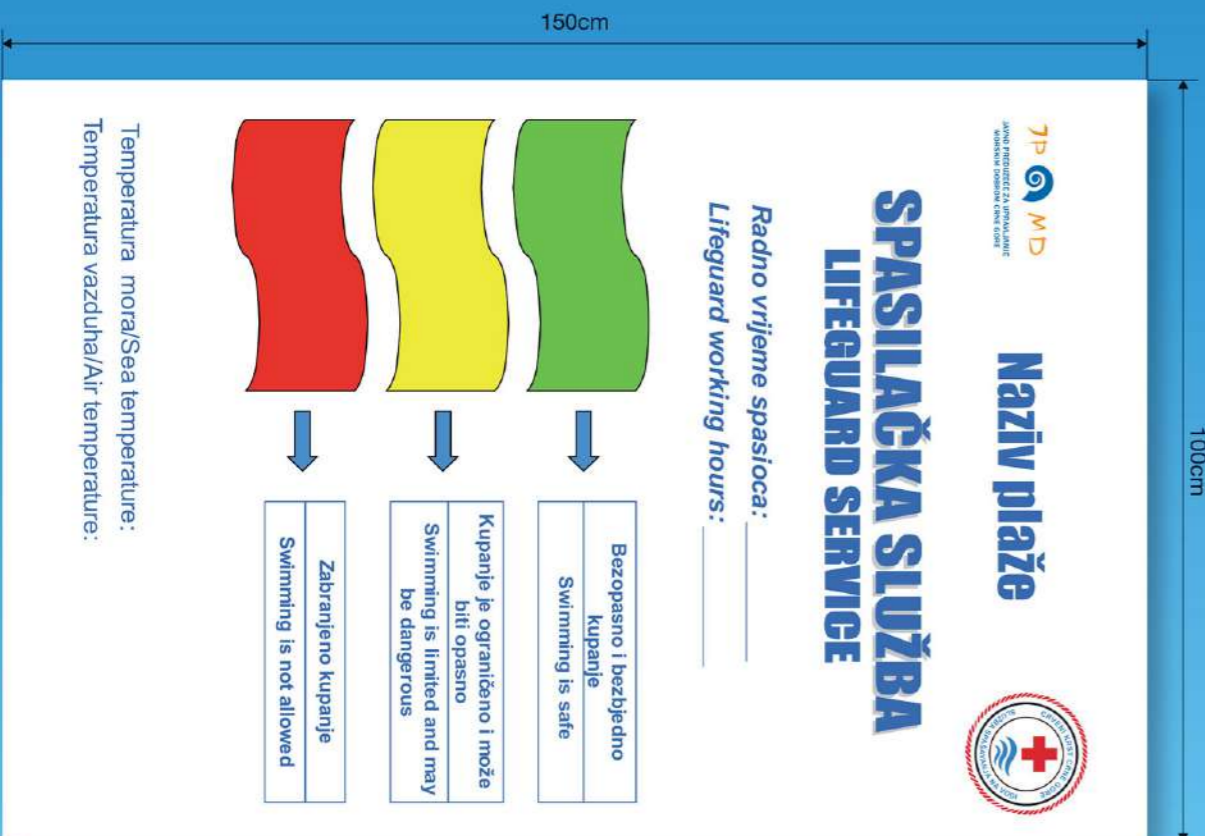

SKICE ZA OPREMANJE KUPALIŠTA ZA AKTIVNI ODMOR

SKICA BR. 1

OGRADIVANJE KUPALIŠTA SA MORSKE STRANE

SKICA BR. 3

OBAVEZNI SADRŽAJ INFORMATIVNE TABLE PLAŽNOG REDA

SKICA BR. 4

OBAVEZNI SADRŽAJ TABLE SA INFORMACIJAMA O BEZBJEDNOSTI

SKICA BR. 1

OBAVEZNI SADRŽAJ INFORMATIVNE TABLE ZA KUPALIŠTA ZA AKTIVNI ODMOR

Vrste kupališta:

Naziv plaže

J.P. MORSKO DOBRO
JAVNO PREDUZEĆE ZA UPRAVLJANJE MORSKIM DOBROM CRNE GORE

KUPALIŠTE ZA KITE/WIND SURFING - 1024-200m
BEACH FOR KITE/WIND SURFING - 1024-200m

KORISNIK / BEACH MANAGER:

1024-200m

RADNO VRIJEME KUPALIŠTA: 07:00h - 21:00h
WORKING HOURS OF THE BEACH: 07:00AM - 09:00PM

J.P. MORSKO DOBRO 033 452 700
POLICIJA - POLICE 122
HITNA POMOĆ - AMBULANCE 124
VATROGASNA SLUŽBA - FIRE FIGHTING SERVICE 123

Naziv plaže

J.P. MORSKO DOBRO
JAVNO PREDUZEĆE ZA UPRAVLJANJE MORSKIM DOBROM CRNE GORE

KUPALIŠTE ZA RONIOCE - 6A-100m
BEACH FOR DIVERS - 6A-100m

KORISNIK / BEACH MANAGER:

6A-100m

RADNO VRIJEME KUPALIŠTA: 07:00h - 21:00h
WORKING HOURS OF THE BEACH: 07:00AM - 09:00PM