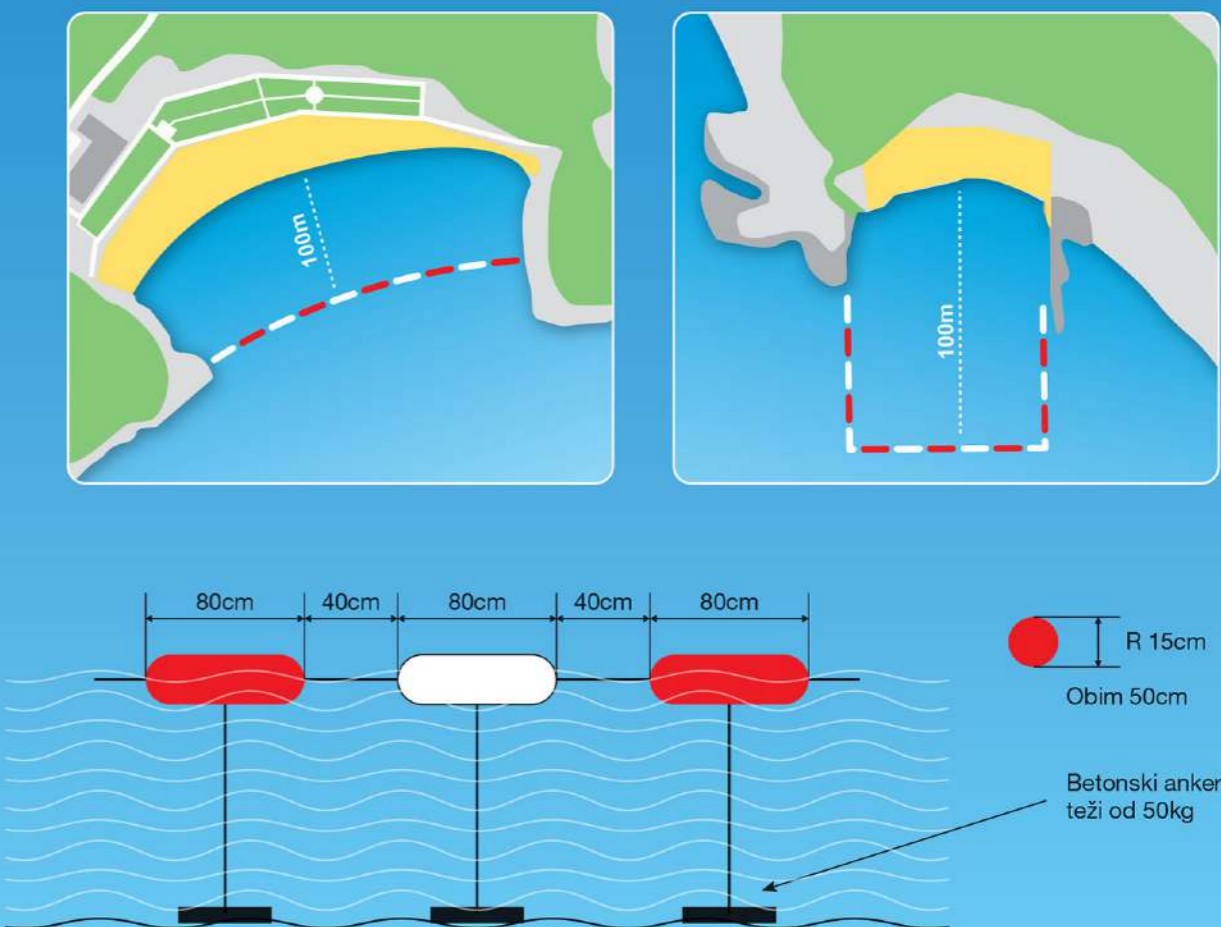

SKICE ZA OPREMANJE KUPALIŠTA ZA AKTIVNI ODMOR

SKICA BR. 1

OGRADIVANJE KUPALIŠTA SA MORSKE STRANE

SKICA BR. 3