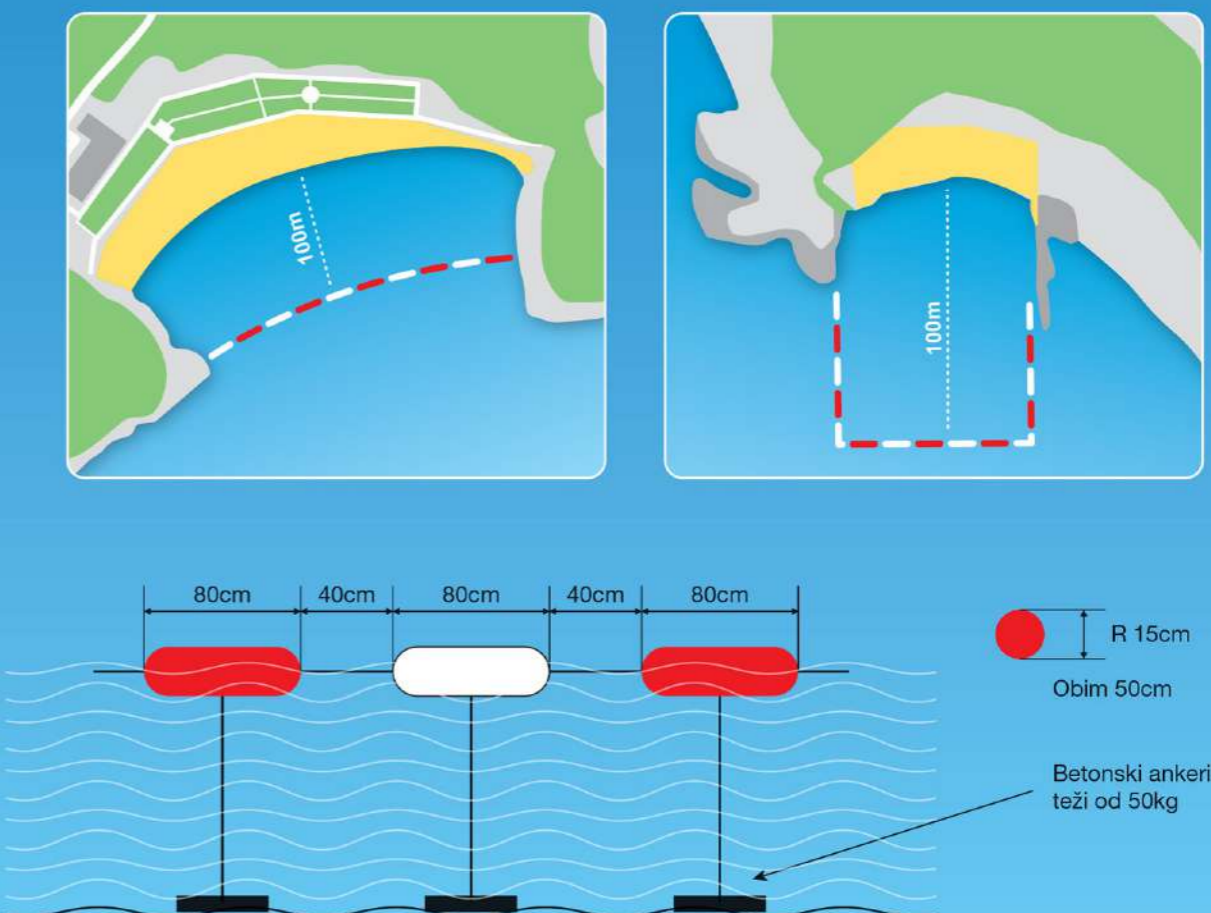

SKICE ZA OPREMANJE JAVNIH KUPALIŠTA

SKICA BR. 1

OGRADIVANJE KUPALIŠTA SA MORSKE STRANE

SKICA BR. 3

OBAVEZNI SADRŽAJ INFORMATIVNE TABLE PLAŽNOG REDA

130cm

70cm

PLAŽNI RED
**BEACH CODE OF
CONDUCT**