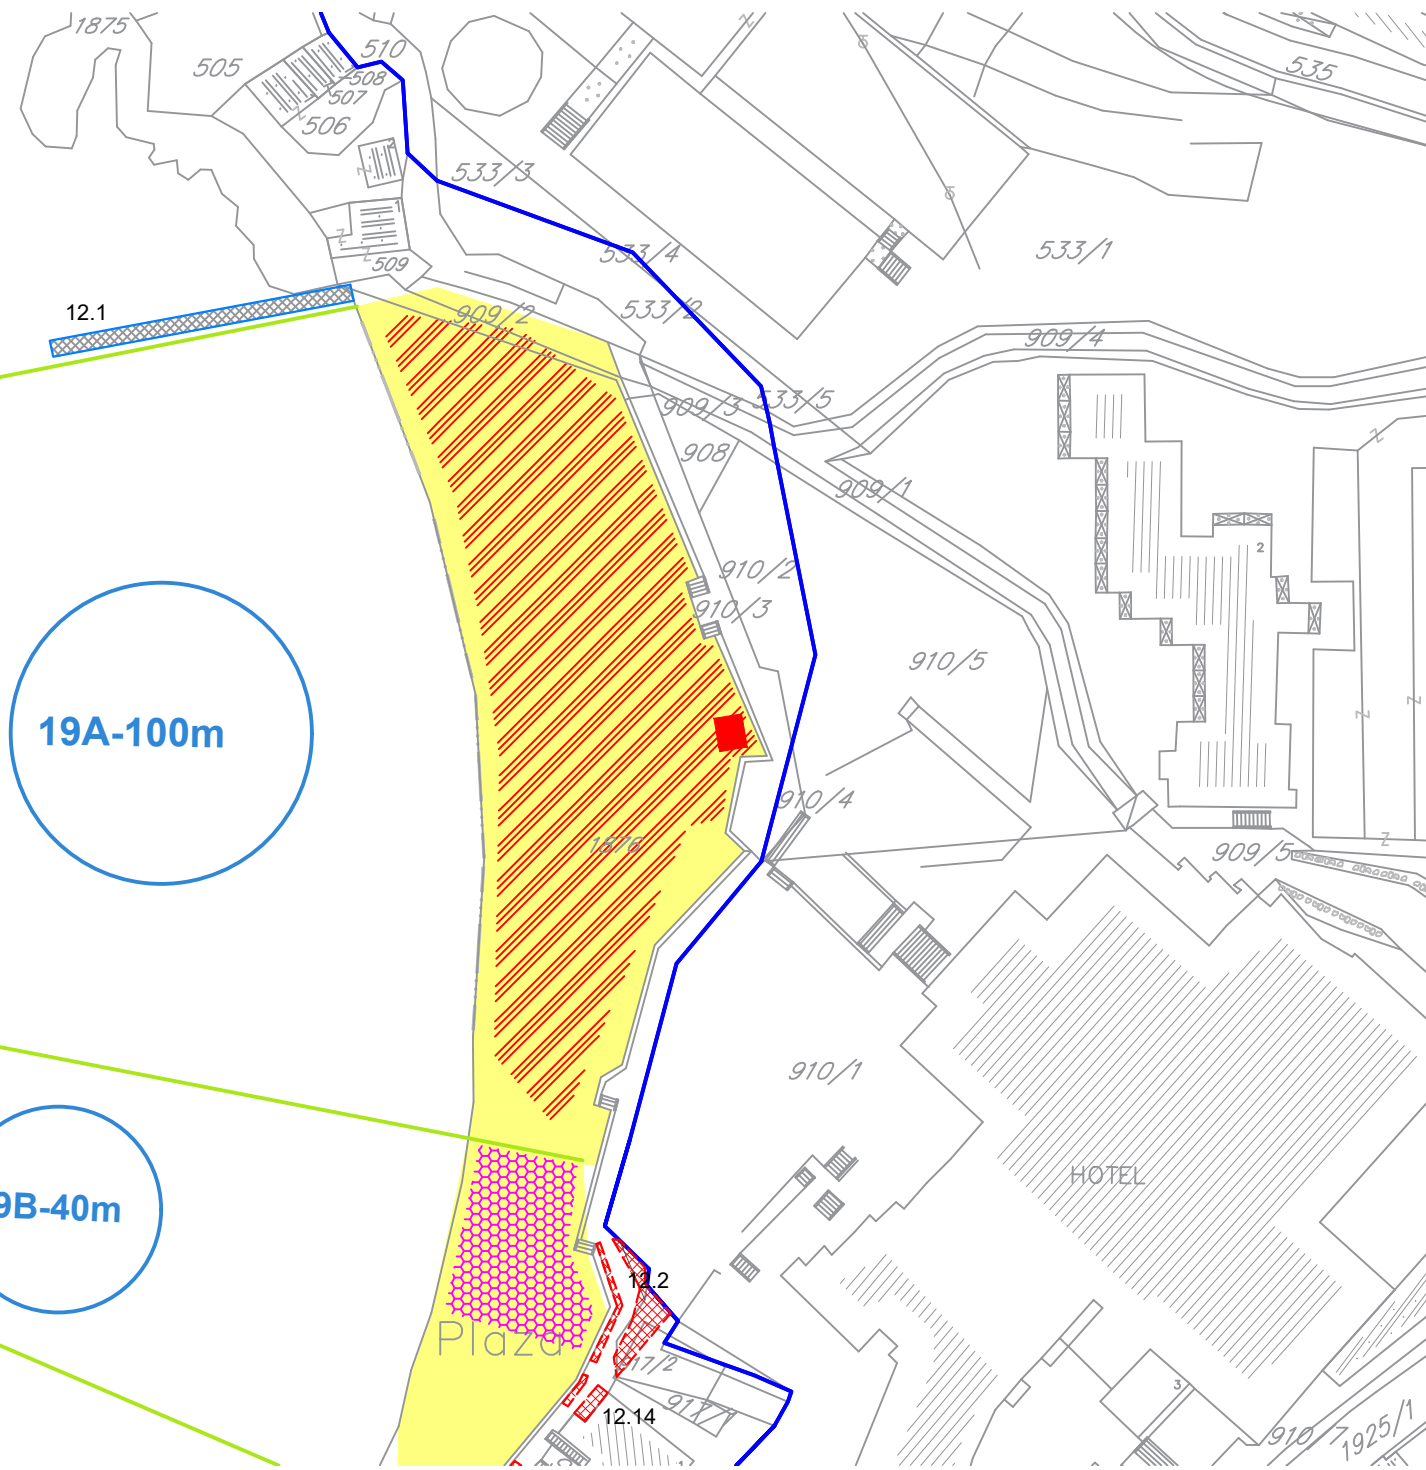

JADRANSKO MORE

19A-100m

19B-40m